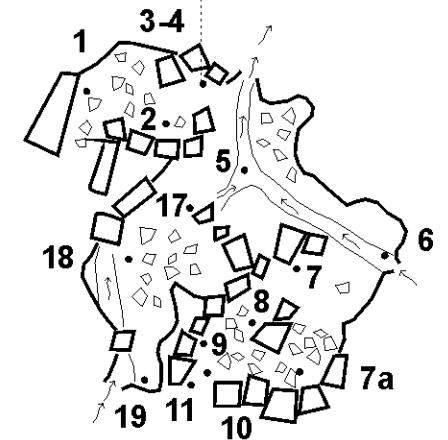

SEZIONE

Originale in scala 1:200

Speleo GAM Mezzano (RA) **C 7** ER RA 762 Monte di Rrontana (Brisighella)